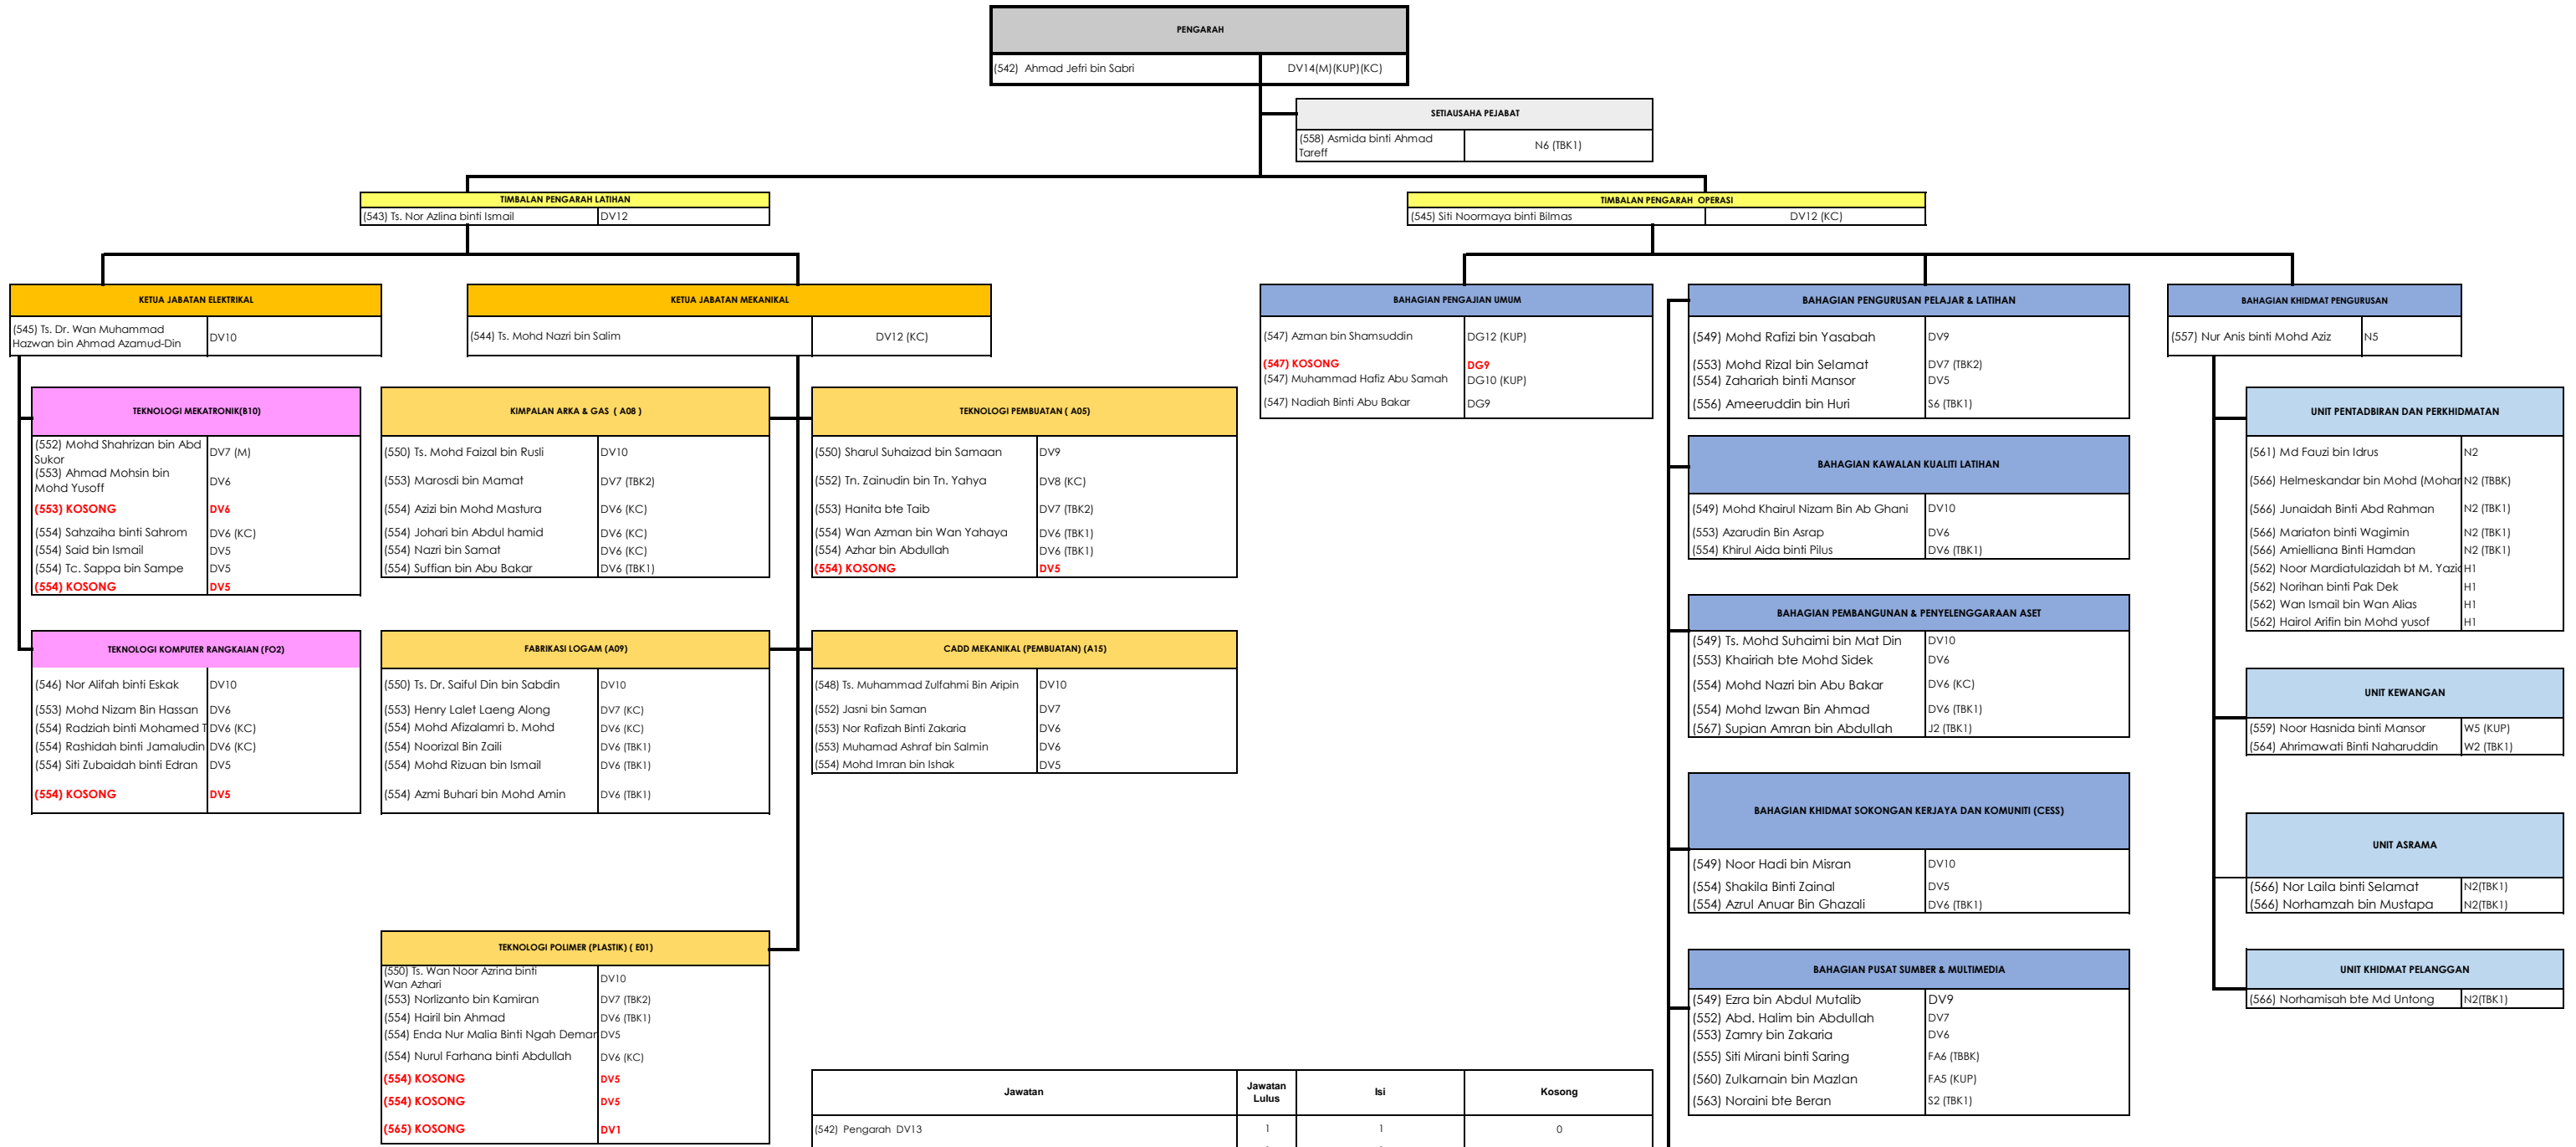

CARTA ORGANISASI MENGIKUT KAPASITI YANG DILULUSKAN
CARTA ORGANISASI KOLEJ TEKNOLOGI TERMAJU (ADTEC) JTM KAMPUS TANGKAK JOHOR DARUL TAKZIM

Jawatan	Jawatan Lulus	Isi	Kosong
(542) Pengarah DV13	1	1	0
(543) Timbalan Pengarah DV12	1	1	0
(544) Timbalan Pengarah DV12 (KUP) / Hakiki DV10	1	1	0
(545) Ketua Jabatan DV10/DV12	2	2	0
(546) Peg. Lat. Vokasional DV10	1	1	0
(547) Peg. Perkhidmatan Pendidikan DG9/DG10/DG12/DG13/DG14	4	3	1
(548) Ketua Jabatan DV9/DV10	1	1	0
(549) Ketua Unit DV9/DV10	5	5	0
(550) Peg. Lat. Vokasional DV9/DV10/DV12/DV13/DV14	4	4	0
(551) Peg. Psikologi S9/S10	1	1	0
(552) Pen. Peg. Lat. Vokasional DV7/DV8	4	4	0
(553) Pen. Peg. Lat. Vokasional DV6/DV7/DV8	13	12	1
(554) Pen. Peg. Lat. Vokasional DV5/DV6/DV7/DV8	31	26	5
(555) Pen. Peg. Tek. Maklumat FAS (TBK1 dan TBK2)	1	1	0
(556) Pen. Peg. Belia dan Sukan S5 (TBK1 dan TBK2)	1	1	0
(557) Pen. Peg. Tadbir N5 (TBK1 dan TBK2)	1	1	0
(558) Setiausaha Pejabat N5 (KUP) (TBK1 dan TBK2) / Hakiki N1 (TBK1 dan TBK2)	1	1	0
(559) Pen. Akauntan W5 (KUP) (TBK1 dan TBK2) / Hakiki W1 (TBK1 dan TBK2)	1	1	0
(560) Pen. Peg. Tek. Maklumat FA5 (KUP) (TBK1 dan TBK2) / Hakiki F11 (TBK1 dan TBK2)	1	1	0
(561) Pembantu Tadbir (P/O) N2 (TBK2)	1	1	0
(562) Pembantu Khidmat Am H1 (TBK1 dan TBK2)	4	4	0
(565) Pembantu Peg. Lat. Vokasional DV1 (TBK1 dan TBK2)	1	0	1
(563) Pembantu Pustakawan S1 (TBK1 dan TBK2)	1	1	0
(564) Pembantu Tadbir (Kewangan) W1 (TBK1 dan TBK2)	1	1	0
(566) Pembantu Tadbir (P/O) N1 (TBK1 dan TBK2)	7	7	0
(567) Penjaga Jentera Elektrik J1 (TBK1 dan TBK2)	1	1	0
Jumlah	91	83	8

Catatan :

- Muhammad Hafiz bin Abu Samah**
Cuti Tanpa Gaji mulai 01.02.2025 - 31.12.2025
- Azmi Buhari bin Mohd Amin**
Cuti Tanpa Gaji mulai 01.07.2025 - 25.06.2026